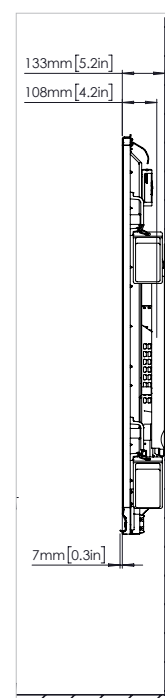

Bok

ActivPanel v5 SS 03/17 v2 PL

© 2017 Promethean Limited. Wszelkie prawa zastrzeżone. Firma Promethean Ltd. jest właścicielem wielu znaków towarowych w kilku jurysdykcjach na całym świecie. Wszelkie nazwy firm i produktów zostały umieszczone w niniejszym dokumencie wyłącznie w celach identyfikacyjnych i mogą być znakami towarowymi ich właścicieli. Odpowiednie warunki licencji i pomocy technicznej można znaleźć na stronie www.PrometheanWorld.com/ActivCare.

Wszystkie wagi i wymiary są wartościami przybliżonymi. Specyfikacja produktu może się zmienić bez powiadomienia. www.PrometheanWorld.com.

Strona 7