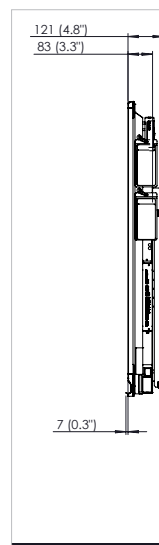

RYSUNKI TECHNICZNE

70" HD

REFERENCJA	OPIS	WYMIAR
A	PRZEKĄTNA OBRAZU	1768 mm (70,0")
B	SZEROKOŚĆ OBRAZU	1541 mm (60,7")
C	WYSOKOŚĆ OBRAZU	868 mm (34,2")
D	OD PODŁOGI DO SPODU OBRAZU	1094 mm (42,1")

Przód

Tył

Bok

RYSUNKI TECHNICZNE

75" HD

REFERENCJA	OPIS	WYMIAR
A	PRZEKĄTNA OBRAZU	1896 mm (75")
B	SZEROKOŚĆ OBRAZU	1652 mm (65,0")
C	WYSOKOŚĆ OBRAZU	930 mm (36,6")
D	OD PODŁOGI DO SPODU OBRAZU	1111 mm (43,7")

Przód

Tył

Bok

RYSUNKI TECHNICZNE

75" 4K

REFERENCJA	OPIS	WYMIAR
A	PRZEKĄTNA OBRAZU	1896 mm (75")
B	SZEROKOŚĆ OBRAZU	1652 mm (65,0")
C	WYSOKOŚĆ OBRAZU	930 mm (36,6")
D	OD PODŁOGI DO SPODU OBRAZU	1111 mm (43,7")

Przód

Strona 6

RYSUNKI TECHNICZNE

86" 4K

REFERENCJA	OPIS	WYMIAR
A	PRZEKĄTNA OBRAZU	2176 mm (86")
B	SZEROKOŚĆ OBRAZU	1895 mm (74.6")
C	WYSOKOŚĆ OBRAZU	1066 mm (42.0")
D	OD PODŁOGI DO SPODU OBRAZU	1114 mm (43.9")