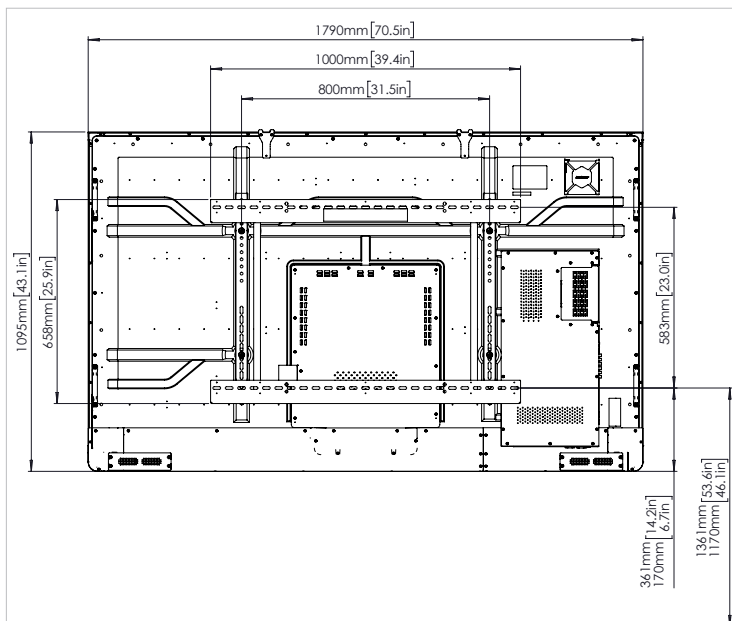

RYSUNKI TECHNICZNE

70" HD

REFERENCJA	OPIS	WYMIAR
A	PRZEKĄTNA OBRAZU	1768 mm (70,0")
B	SZEROKOŚĆ OBRAZU	1541 mm (60,7")
C	WYSOKOŚĆ OBRAZU	868 mm (34,2")
D	OD PODŁOGI DO SPODU OBRAZU	1094 mm (42,1")

Przód

Tył

Bok

RYSUNKI TECHNICZNE

75" HD

REFERENCJA	OPIS	WYMIAR
A	PRZEKĄTNA OBRAZU	1896 mm (75")
B	SZEROKOŚĆ OBRAZU	1652 mm (65,0")
C	WYSOKOŚĆ OBRAZU	930 mm (36,6")
D	OD PODŁOGI DO SPODU OBRAZU	1111 mm (43,7")

Przód

Tył

Bok

RYSUNKI TECHNICZNE

75" 4K

REFERENCJA	OPIS	WYMIAR
A	PRZEKĄTNA OBRAZU	1896 mm (75")
B	SZEROKOŚĆ OBRAZU	1652 mm (65,0")
C	WYSOKOŚĆ OBRAZU	930 mm (36,6")
D	OD PODŁOGI DO SPODU OBRAZU	1111 mm (43,7")

Przód

Strona 6

RYSUNKI TECHNICZNE

86" 4K

REFERENCJA	OPIS	WYMIAR
A	PRZEKĄTNA OBRAZU	2176 mm (86")
B	SZEROKOŚĆ OBRAZU	1895 mm (74.6")
C	WYSOKOŚĆ OBRAZU	1066 mm (42.0")
D	OD PODŁOGI DO SPODU OBRAZU	1114 mm (43.9")