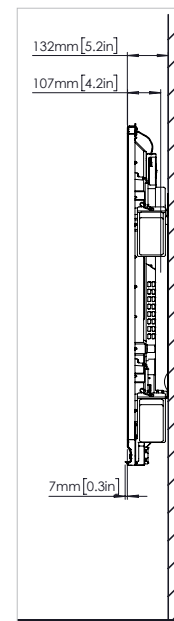

RYSUNKI TECHNICZNE

70" HD

REFERENCJA	OPIS	WYMIAR
A	PRZEKĄTNA OBRAZU	1768 mm (70,0")
B	SZEROKOŚĆ OBRAZU	1541 mm (60,7")
C	WYSOKOŚĆ OBRAZU	868 mm (34,2")
D	OD PODŁOGI DO SPODU OBRAZU	1094 mm (42,1")

Przód

Tył

Bok

RYSUNKI TECHNICZNE

75" HD

REFERENCJA	OPIS	WYMIAR
A	PRZEKĄTNA OBRAZU	1896 mm (75")
B	SZEROKOŚĆ OBRAZU	1652 mm (65,0")
C	WYSOKOŚĆ OBRAZU	930 mm (36,6")
D	OD PODŁOGI DO SPODU OBRAZU	1111 mm (43,7")

Przód

Tył

Bok

RYSUNKI TECHNICZNE

75" 4K

REFERENCJA	OPIS	WYMIAR
A	PRZEKĄTNA OBRAZU	1896 mm (75")
B	SZEROKOŚĆ OBRAZU	1652 mm (65,0")
C	WYSOKOŚĆ OBRAZU	930 mm (36,6")
D	OD PODŁOGI DO SPODU OBRAZU	1111 mm (43,7")

Przód

Strona 6

RYSUNKI TECHNICZNE

86" 4K

REFERENCJA	OPIS	WYMIAR
A	PRZEKĄTNA OBRAZU	2176 mm (86")
B	SZEROKOŚĆ OBRAZU	1895 mm (74.6")
C	WYSOKOŚĆ OBRAZU	1066 mm (42.0")
D	OD PODŁOGI DO SPODU OBRAZU	1114 mm (43.9")