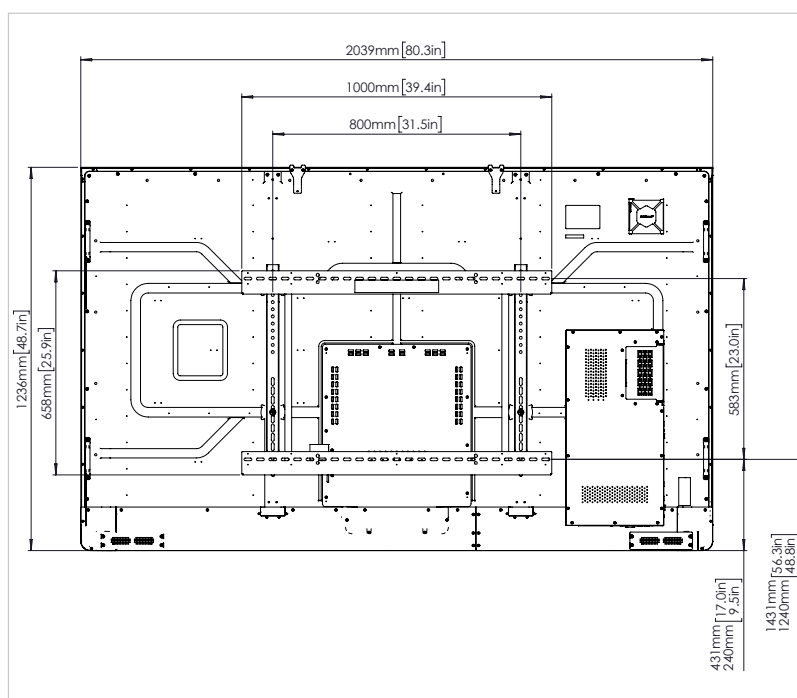

RYSUNKI TECHNICZNE

86" 4K

REFERENCJA	OPIS	WYMIAR
A	PRZEKĄTNA OBRAZU	2176 mm (86")
B	SZEROKOŚĆ OBRAZU	1895 mm (74.6")
C	WYSOKOŚĆ OBRAZU	1066 mm (42.0")
D	OD PODŁOGI DO SPODU OBRAZU	1114 mm (43.9")

Przód

Tył

Bok

ActivPanel v5 SS 03/17 v2 PL

© 2017 Promethean Limited. Wszelkie prawa zastrzeżone. Firma Promethean Ltd. jest właścicielem wielu znaków towarowych w kilku jurysdykcjach na całym świecie. Wszelkie nazwy firm i produktów zostały umieszczone w niniejszym dokumencie wyłącznie w celach identyfikacyjnych i mogą być znakami towarowymi ich właścicieli. Odpowiednie warunki licencji i pomocy technicznej można znaleźć na stronie www.PrometheanWorld.com/ActivCare.

Wszystkie wagi i wymiary są wartościami przybliżonymi. Specyfikacja produktu może się zmienić bez powiadomienia. www.PrometheanWorld.com.

Strona 7