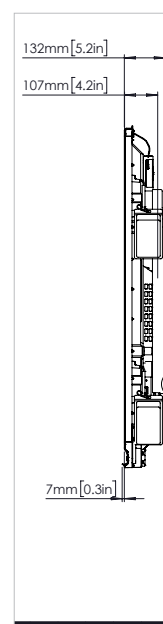

Bok

ActivPanel v5 SS 03/17 v2 PL

© 2017 Promethean Limited. Wszelkie prawa zastrzeżone. Firma Promethean Ltd. jest właścicielem wielu znaków towarowych w kilku jurysdykcjach na całym świecie. Wszelkie nazwy firm i produktów zostały umieszczone w niniejszym dokumencie wyłącznie w celach identyfikacyjnych i mogą być znakami towarowymi ich właścicieli. Odpowiednie warunki licencji i pomocy technicznej można znaleźć na stronie www.PrometheanWorld.com/ActivCare. Wszelkie wagi i wymiary są wartościami przybliżonymi. Specyfikacja produktu może się zmienić bez powiadomienia. www.PrometheanWorld.com.

Strona 6