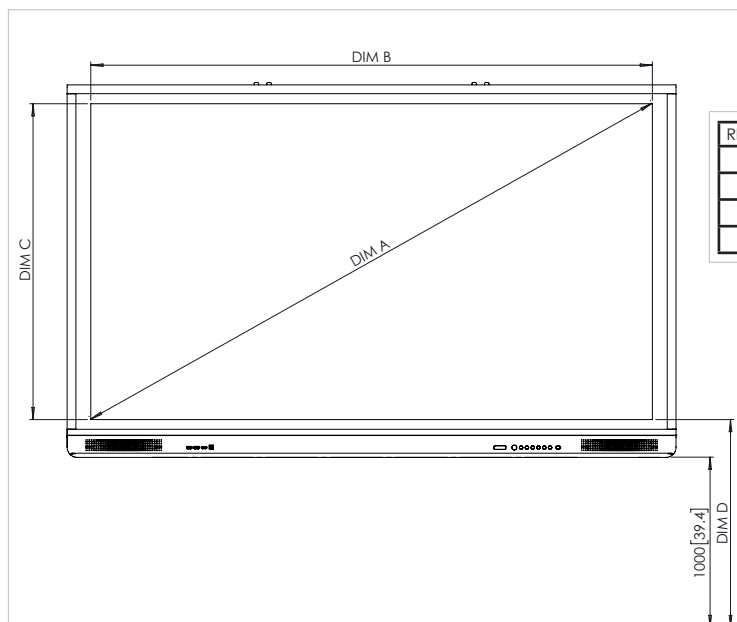

RYSUNKI TECHNICZNE

70" HD

REFERENCJA	OPIS	WYMIAR
A	PRZEKĄTNA OBRAZU	1768 mm (70,0")
B	SZEROKOŚĆ OBRAZU	1541 mm (60,7")
C	WYSOKOŚĆ OBRAZU	868 mm (34,2")
D	OD PODŁOGI DO SPODU OBRAZU	1094 mm (42,1")

Przód

Tył

Bok

RYSUNKI TECHNICZNE

75" HD

REFERENCJA	OPIS	WYMIAR
A	PRZEKĄTNA OBRAZU	1896 mm (75")
B	SZEROKOŚĆ OBRAZU	1652 mm (65,0")
C	WYSOKOŚĆ OBRAZU	930 mm (36,6")
D	OD PODŁOGI DO SPODU OBRAZU	1111 mm (43,7")

Przód

Tył

Bok

RYSUNKI TECHNICZNE

75" 4K

REFERENCJA	OPIS	WYMIAR
A	PRZEKĄTNA OBRAZU	1896 mm (75")
B	SZEROKOŚĆ OBRAZU	1652 mm (65,0")
C	WYSOKOŚĆ OBRAZU	930 mm (36,6")
D	OD PODŁOGI DO SPODU OBRAZU	1111 mm (43,7")

Przód

Strona 6

RYSUNKI TECHNICZNE

86" 4K

REFERENCJA	OPIS	WYMIAR
A	PRZEKĄTNA OBRAZU	2176 mm (86")
B	SZEROKOŚĆ OBRAZU	1895 mm (74.6")
C	WYSOKOŚĆ OBRAZU	1066 mm (42.0")
D	OD PODŁOGI DO SPODU OBRAZU	1114 mm (43.9")