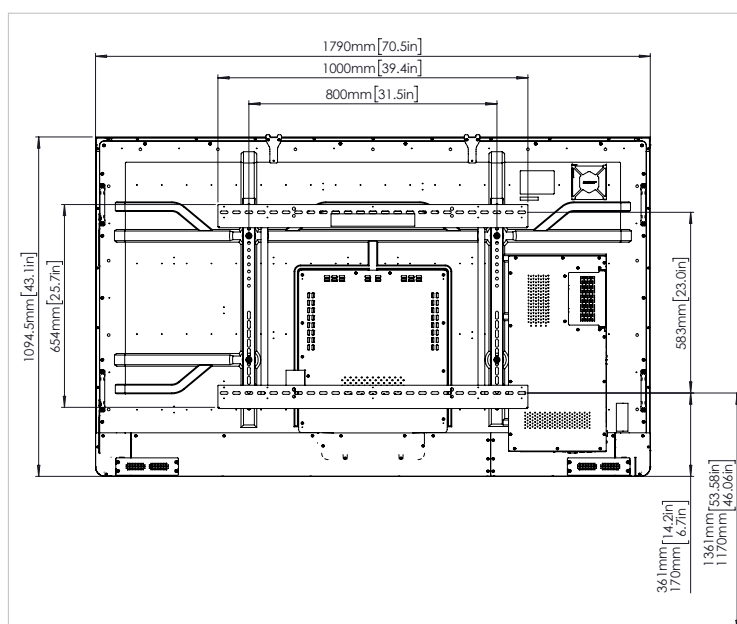

RYSUNKI TECHNICZNE

70" HD

REFERENCJA	OPIS	WYMIAR
A	PRZEKĄTNA OBRAZU	1768 mm (70,0")
B	SZEROKOŚĆ OBRAZU	1541 mm (60,7")
C	WYSOKOŚĆ OBRAZU	868 mm (34,2")
D	OD PODŁOGI DO SPODU OBRAZU	1094 mm (42,1")

Przód

Tył

Bok

RYSUNKI TECHNICZNE

75" HD

REFERENCJA	OPIS	WYMIAR
A	PRZEKĄTNA OBRAZU	1896 mm (75")
B	SZEROKOŚĆ OBRAZU	1652 mm (65,0")
C	WYSOKOŚĆ OBRAZU	930 mm (36,6")
D	OD PODŁOGI DO SPODU OBRAZU	1111 mm (43,7")

Przód

Tył

Bok

RYSUNKI TECHNICZNE

75" 4K

REFERENCJA	OPIS	WYMIAR
A	PRZEKĄTNA OBRAZU	1896 mm (75")
B	SZEROKOŚĆ OBRAZU	1652 mm (65,0")
C	WYSOKOŚĆ OBRAZU	930 mm (36,6")
D	OD PODŁOGI DO SPODU OBRAZU	1111 mm (43,7")

Przód

Strona 6

RYSUNKI TECHNICZNE

86" 4K

REFERENCJA	OPIS	WYMIAR
A	PRZEKĄTNA OBRAZU	2176 mm (86")
B	SZEROKOŚĆ OBRAZU	1895 mm (74.6")
C	WYSOKOŚĆ OBRAZU	1066 mm (42.0")
D	OD PODŁOGI DO SPODU OBRAZU	1114 mm (43.9")