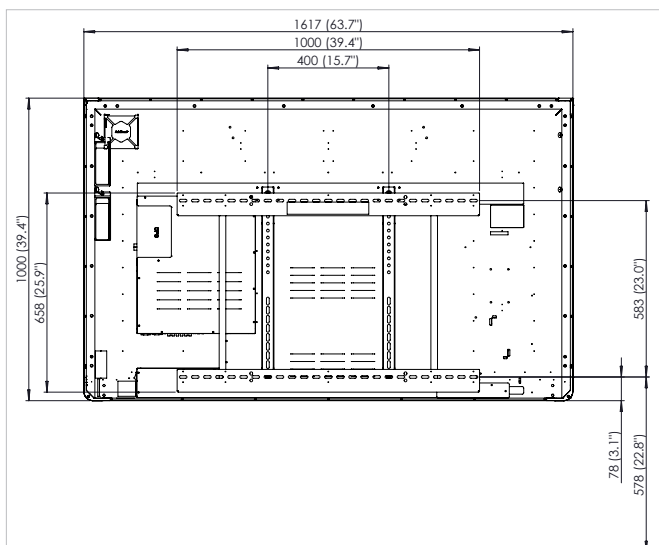

POMOC TECHNICZNA

Informacje dotyczące wszystkich produktów Promethean dostępne są na stronie: Support.PrometheanWorld.com.

DANE TECHNICZNE

	70" HD	75" HD, 75" 4K	86" 4K
Wymiary łączne (bez mocowania)	1617 x 1000 x 90 mm (63,7 x 39,4 x 3,6 cala)	1790 x 1095 x 114 mm (70,4 x 43,1 x 4,4 cala)	2039 x 1236 x 115 mm (80,2 x 48,6 x 4,5 cala)
Po spakowaniu	1860 x 1150 x 305 mm (73,2 x 45,3 x 12 cali)	1923 x 1195 x 285 mm (75,7 x 47 x 11,2 cala)	2160 x 1345 x 320 mm (85 x 52,9 x 12,5 cala)
Waga netto	55 kg (121,2 lb)	60,7 kg (133,8 lb)	77,8 kg (171,5 lb)
Waga z opakowaniem	78 kg (172 lb)	85 kg (187,3 lb)	108 kg (238 lb)
Mocowanie na ścianie (Vesa)	4 x M6; 400 x 600 mm (15,7 x 23,6 cala)	4 x M6; 800 x 400 mm (31,5 x 15,7 cala)	4 x M8; 800 x 400 mm (31,5 x 15,7 cala)

RYSUNKI TECHNICZNE

70" HD

REFERENCJA	OPIS	WYMIAR
A	PRZEKĄTNA OBRAZU	1768 mm (70,0")
B	SZEROKOŚĆ OBRAZU	1541 mm (60,7")
C	WYSOKOŚĆ OBRAZU	868 mm (34,2")
D	OD PODŁOGI DO SPODU OBRAZU	1094 mm (42,1")

Przód

Tył

Bok

RYSUNKI TECHNICZNE

75" HD

REFERENCJA	OPIS	WYMIAR
A	PRZEKĄTNA OBRAZU	1896 mm (75")
B	SZEROKOŚĆ OBRAZU	1652 mm (65,0")
C	WYSOKOŚĆ OBRAZU	930 mm (36,6")
D	OD PODŁOGI DO SPODU OBRAZU	1111 mm (43,7")

Przód

Tył

Bok

RYSUNKI TECHNICZNE

75" 4K

REFERENCJA	OPIS	WYMIAR
A	PRZEKĄTNA OBRAZU	1896 mm (75")
B	SZEROKOŚĆ OBRAZU	1652 mm (65,0")
C	WYSOKOŚĆ OBRAZU	930 mm (36,6")
D	OD PODŁOGI DO SPODU OBRAZU	1111 mm (43,7")

Przód