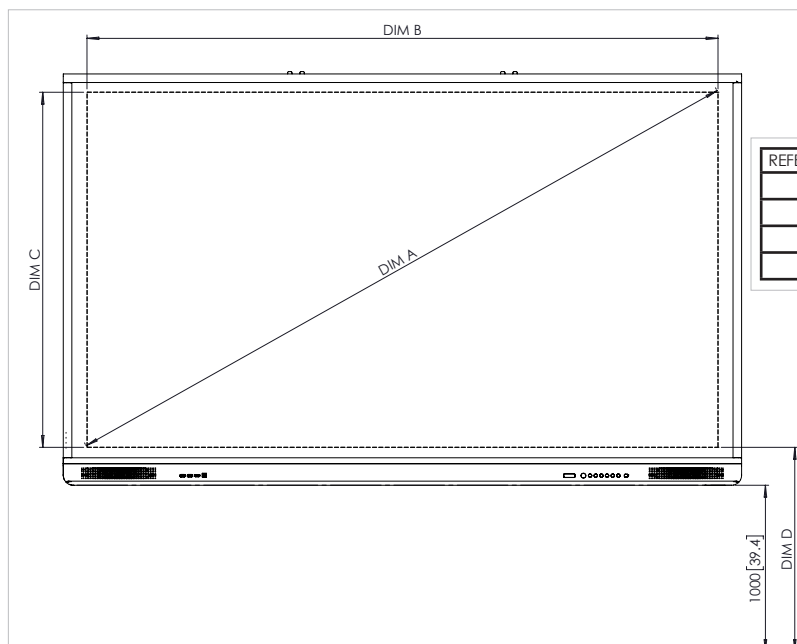

RYSUNKI TECHNICZNE

70" HD

REFERENCJA	OPIS	WYMIAR
A	PRZEKĄTNA OBRAZU	1768 mm (70,0")
B	SZEROKOŚĆ OBRAZU	1541 mm (60,7")
C	WYSOKOŚĆ OBRAZU	868 mm (34,2")
D	OD PODŁOGI DO SPODU OBRAZU	1094 mm (42,1")

Przód

Tył

Bok

RYSUNKI TECHNICZNE

75" HD

REFERENCJA	OPIS	WYMIAR
A	PRZEKĄTNA OBRAZU	1896 mm (75")
B	SZEROKOŚĆ OBRAZU	1652 mm (65,0")
C	WYSOKOŚĆ OBRAZU	930 mm (36,6")
D	OD PODŁOGI DO SPODU OBRAZU	1111 mm (43,7")

Przód

Tył

Bok

RYSUNKI TECHNICZNE

75" 4K

REFERENCJA	OPIS	WYMIAR
A	PRZEKĄTNA OBRAZU	1896 mm (75")
B	SZEROKOŚĆ OBRAZU	1652 mm (65,0")
C	WYSOKOŚĆ OBRAZU	930 mm (36,6")
D	OD PODŁOGI DO SPODU OBRAZU	1111 mm (43,7")

Przód

Strona 6

RYSUNKI TECHNICZNE

86" 4K

REFERENCJA	OPIS	WYMIAR
A	PRZEKĄTNA OBRAZU	2176 mm (86")
B	SZEROKOŚĆ OBRAZU	1895 mm (74.6")
C	WYSOKOŚĆ OBRAZU	1066 mm (42.0")
D	OD PODŁOGI DO SPODU OBRAZU	1114 mm (43.9")