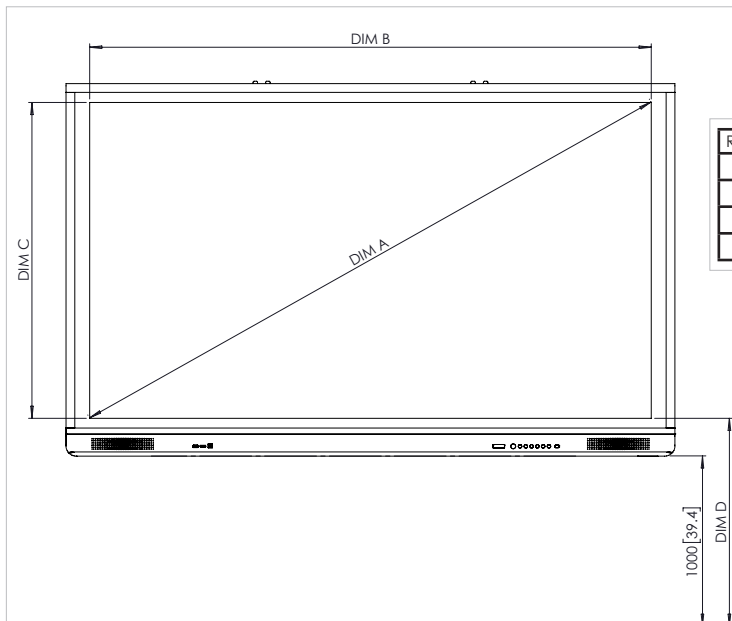

POMOC TECHNICZNA

Informacje dotyczące wszystkich produktów Promethean dostępne są na stronie: Support.PrometheanWorld.com.

DANE TECHNICZNE

	70" HD	75" HD, 75" 4K	86" 4K
Wymiary łączne (bez mocowania)	1617 x 1000 x 90 mm (63,7 x 39,4 x 3,6 cala)	1790 x 1095 x 114 mm (70,4 x 43,1 x 4,4 cala)	2039 x 1236 x 115 mm (80,2 x 48,6 x 4,5 cala)
Po spakowaniu	1860 x 1150 x 305 mm (73,2 x 45,3 x 12 cali)	1923 x 1195 x 285 mm (75,7 x 47 x 11,2 cala)	2160 x 1345 x 320 mm (85 x 52,9 x 12,5 cala)
Waga netto	55 kg (121,2 lb)	60,7 kg (133,8 lb)	77,8 kg (171,5 lb)
Waga z opakowaniem	78 kg (172 lb)	85 kg (187,3 lb)	108 kg (238 lb)
Mocowanie na ścianie (Vesa)	4 x M6; 400 x 600 mm (15,7 x 23,6 cala)	4 x M6; 800 x 400 mm (31,5 x 15,7 cala)	4 x M8; 800 x 400 mm (31,5 x 15,7 cala)

RYSUNKI TECHNICZNE

70" HD

REFERENCJA	OPIS	WYMIAR
A	PRZEKĄTNA OBRAZU	1768 mm (70,0")
B	SZEROKOŚĆ OBRAZU	1541 mm (60,7")
C	WYSOKOŚĆ OBRAZU	868 mm (34,2")
D	OD PODŁOGI DO SPODU OBRAZU	1094 mm (42,1")

Przód

Tył

Bok

RYSUNKI TECHNICZNE

75" HD

REFERENCJA	OPIS	WYMIAR
A	PRZEKĄTNA OBRAZU	1896 mm (75")
B	SZEROKOŚĆ OBRAZU	1652 mm (65,0")
C	WYSOKOŚĆ OBRAZU	930 mm (36,6")
D	OD PODŁOGI DO SPODU OBRAZU	1111 mm (43,7")

Przód

Strona 6

RYSUNKI TECHNICZNE

86" 4K

REFERENCJA	OPIS	WYMIAR
A	PRZEKĄTNA OBRAZU	2176 mm (86")
B	SZEROKOŚĆ OBRAZU	1895 mm (74.6")
C	WYSOKOŚĆ OBRAZU	1066 mm (42.0")
D	OD PODŁOGI DO SPODU OBRAZU	1114 mm (43.9")