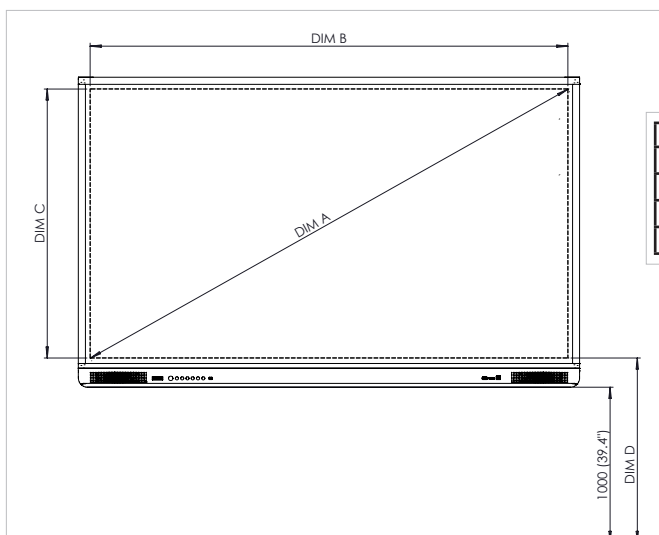

POMOC TECHNICZNA

Informacje dotyczące wszystkich produktów Promethean dostępne są na stronie: Support.PrometheanWorld.com.

DANE TECHNICZNE

	70" HD	75" HD, 75" 4K	86" 4K
Wymiary łączne (bez mocowania)	1617 x 1000 x 90 mm (63,7 x 39,4 x 3,6 cala)	1790 x 1095 x 114 mm (70,4 x 43,1 x 4,4 cala)	2039 x 1236 x 115 mm (80,2 x 48,6 x 4,5 cala)
Po spakowaniu	1860 x 1150 x 305 mm (73,2 x 45,3 x 12 cali)	1923 x 1195 x 285 mm (75,7 x 47 x 11,2 cala)	2160 x 1345 x 320 mm (85 x 52,9 x 12,5 cala)
Waga netto	55 kg (121,2 lb)	60,7 kg (133,8 lb)	77,8 kg (171,5 lb)
Waga z opakowaniem	78 kg (172 lb)	85 kg (187,3 lb)	108 kg (238 lb)
Mocowanie na ścianie (Vesa)	4 x M6; 400 x 600 mm (15,7 x 23,6 cala)	4 x M6; 800 x 400 mm (31,5 x 15,7 cala)	4 x M8; 800 x 400 mm (31,5 x 15,7 cala)

RYSUNKI TECHNICZNE

70" HD

REFERENCJA	OPIS	WYMIAR
A	PRZEKĄTNA OBRAZU	1768 mm (70,0")
B	SZEROKOŚĆ OBRAZU	1541 mm (60,7")
C	WYSOKOŚĆ OBRAZU	868 mm (34,2")
D	OD PODŁOGI DO SPODU OBRAZU	1094 mm (42,1")

Przód

Tył

Bok

RYSUNKI TECHNICZNE

75" HD

REFERENCJA	OPIS	WYMIAR
A	PRZEKĄTNA OBRAZU	1896 mm (75")
B	SZEROKOŚĆ OBRAZU	1652 mm (65,0")
C	WYSOKOŚĆ OBRAZU	930 mm (36,6")
D	OD PODŁOGI DO SPODU OBRAZU	1111 mm (43,7")

Przód

Strona 6

RYSUNKI TECHNICZNE

86" 4K

REFERENCJA	OPIS	WYMIAR
A	PRZEKĄTNA OBRAZU	2176 mm (86")
B	SZEROKOŚĆ OBRAZU	1895 mm (74.6")
C	WYSOKOŚĆ OBRAZU	1066 mm (42.0")
D	OD PODŁOGI DO SPODU OBRAZU	1114 mm (43.9")